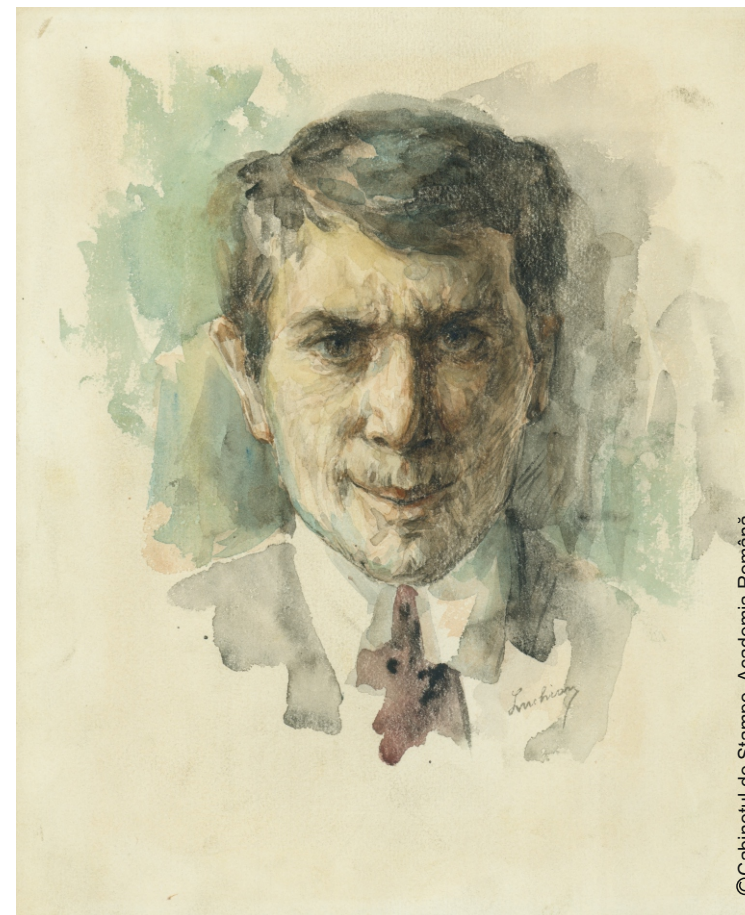

Mulțumiri:

Universității Naționale de Arte pentru generosul sprijin acordat și de această dată în realizarea unui proiect de omagiere a proteicilor părinți ai plasticii moderne românești.

Ne exprimăm gratitudinea față de domnul regizor Nicolae Mărgineanu pentru acordul de a difuza filmul domniei sale, *Ștefan Luchian*.

ACADEMIA ROMÂNĂ
Secția de arte, arhitectură și audiovizual
Institutul de Istoria Artei "G.Oprescu"

Universitatea Națională de Arte
București

CONFERINȚA NAȚIONALĂ

Ștefan Luchian și epoca sa

©Cabinetul de Stampe, Academia Română

Coperta I:

Ștefan Luchian, *Autoportret*, 1899-1900, acuarelă, Cabinetul de Stampe al Bibliotecii Academiei Române

Aula Academiei Române
Calea Victoriei 125, București

Marti 28 iunie 2016
orele 10.00 - 17.00